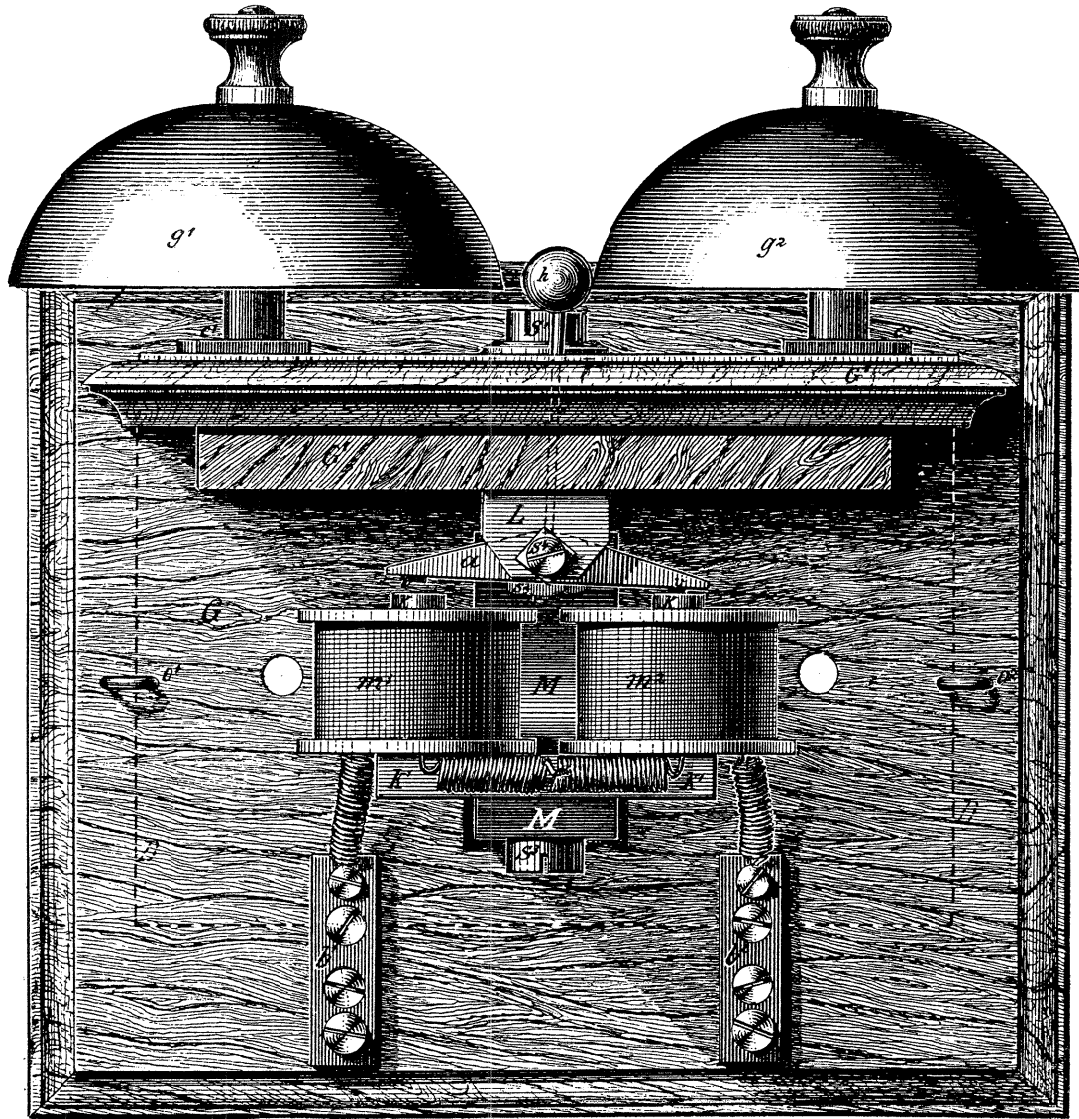

# Neues Wechselstromläutewerk - Modell Reiner.

Figur 1. Vorderansicht bei abgenommenem Schutzkästchen.

Figur 2. Seitenansicht.